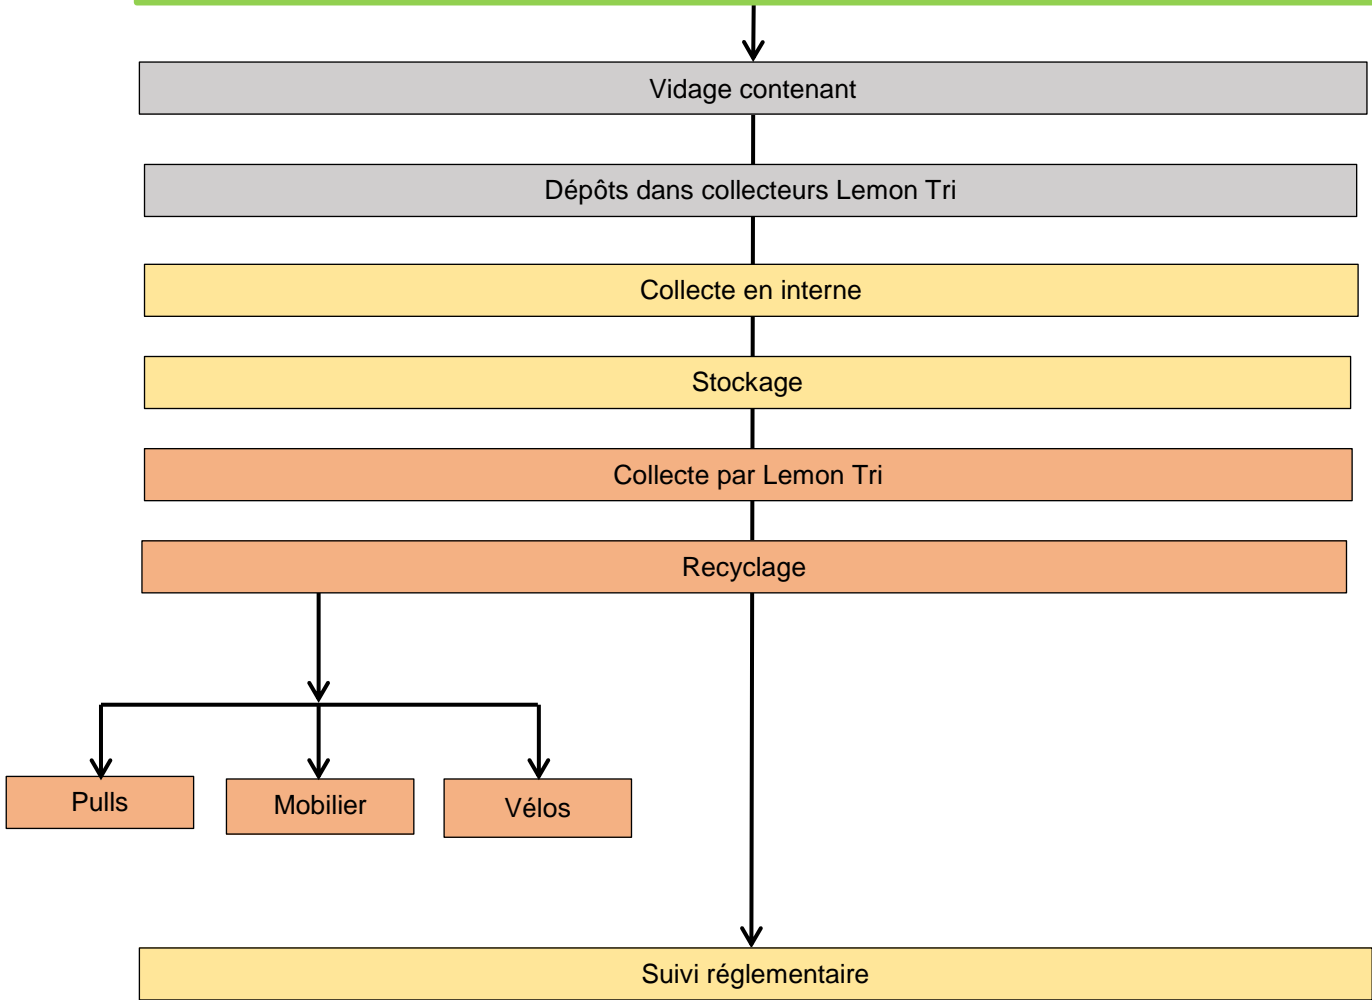

Bouteilles – Canettes – Gobelets

Légende :

A effectuer par le demandeur de l'enlèvement

Routine Manutention / Pôle Déchets

Elimination filière dédiée Lemon Tri